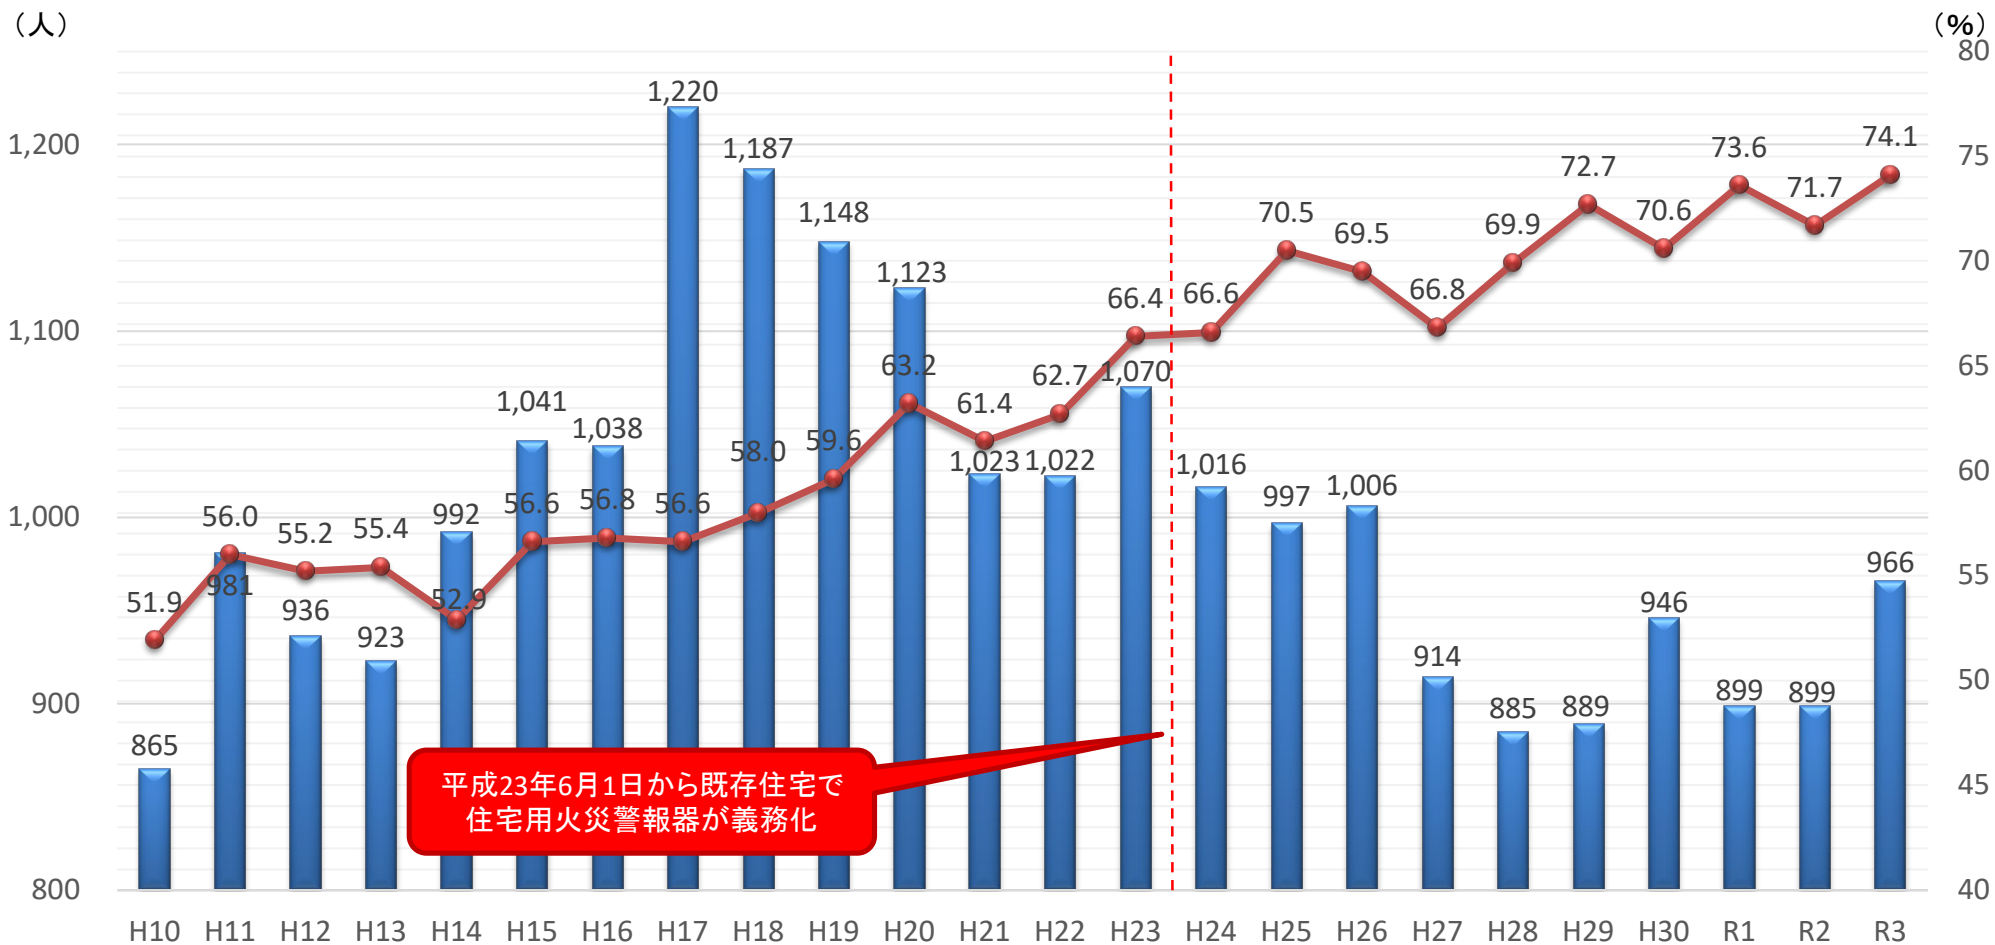

住宅火災の死者数の推移

■ 住宅火災死者数(放火自殺者等を除く。)

● 65歳以上の高齢者の割合(%)