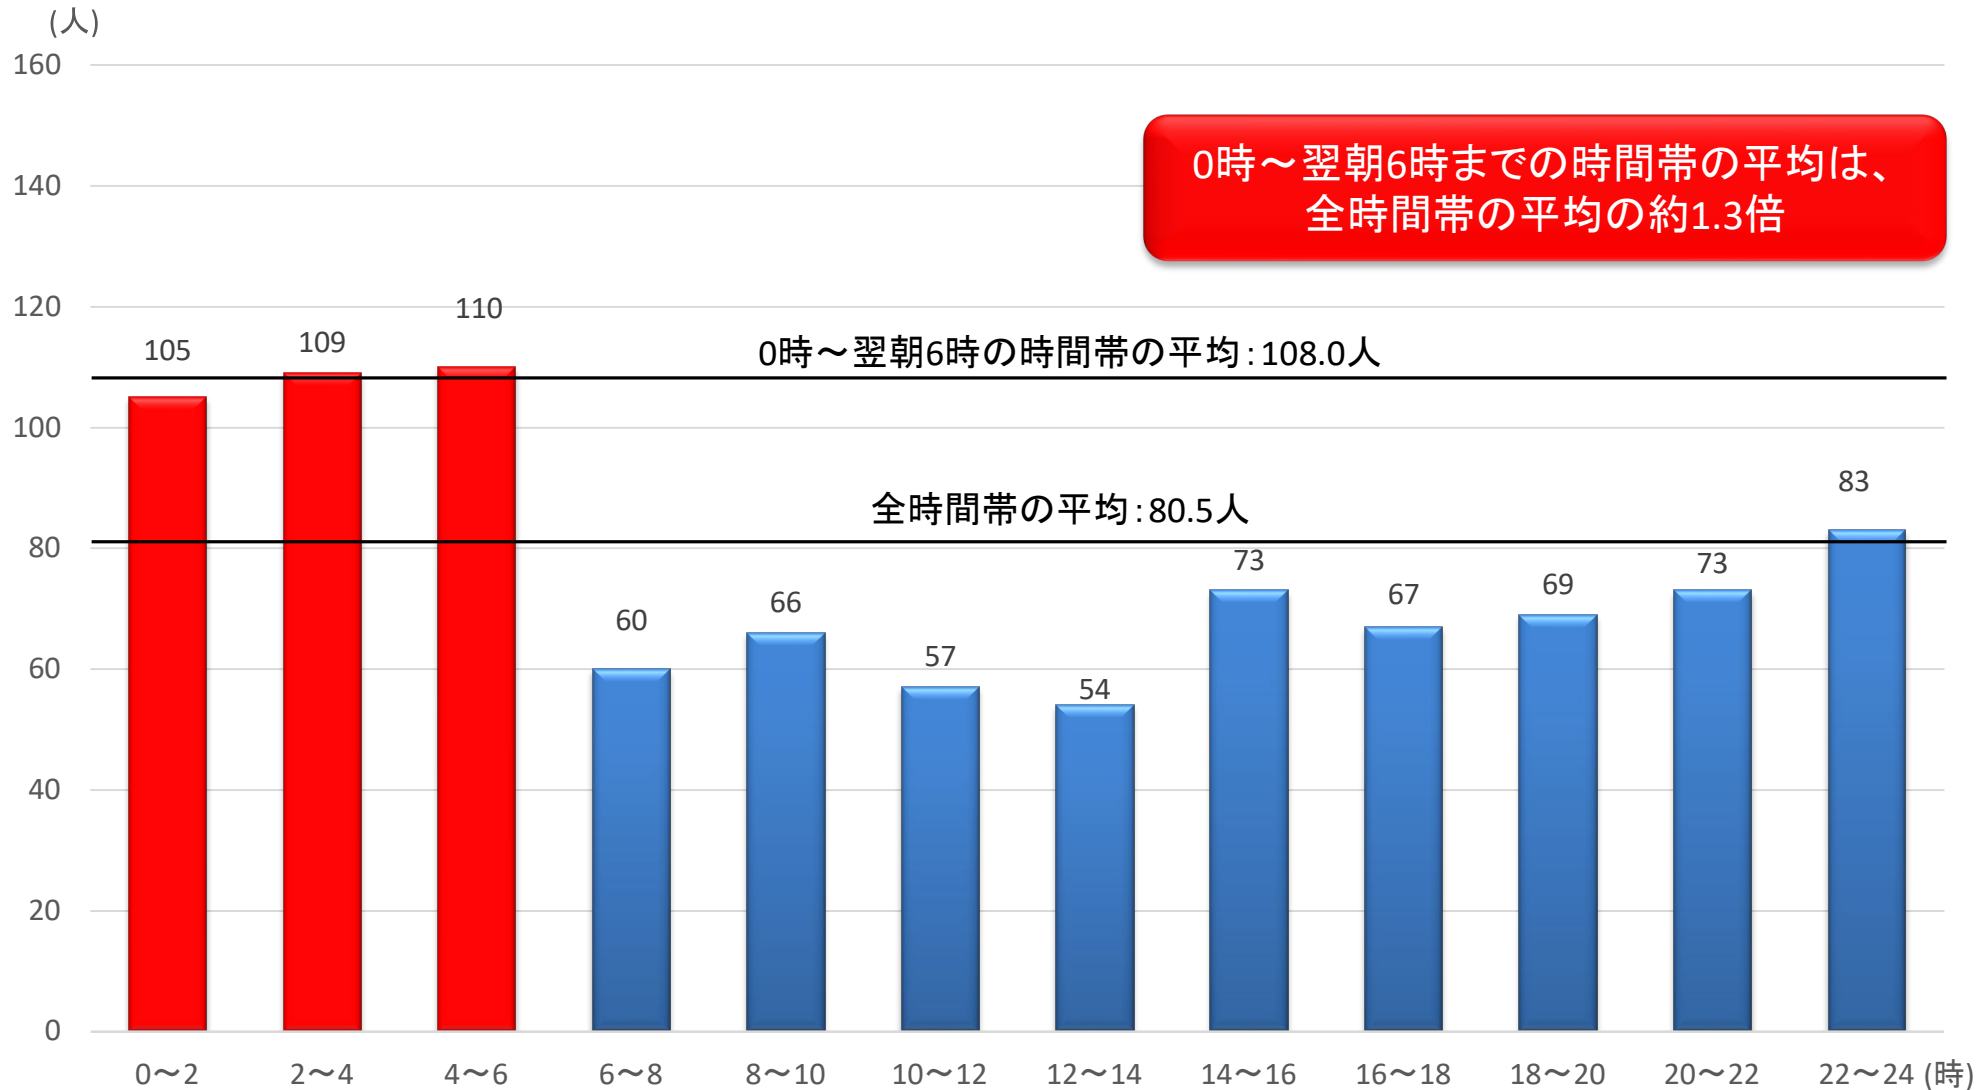

時間帯別住宅火災の死者発生状況(放火自殺者等を除く。)

(令和3年中)

(備考) 1 「火災報告」により作成

2 「各時間帯の数値」は、出火時刻が不明の死者40人を除く集計結果。「全時間帯の平均」は、出火時刻が不明である火災を含む平均

3 例えば、時間帯の「0～2」は、出火時刻が0時0分～1時59分の間であることを表す。